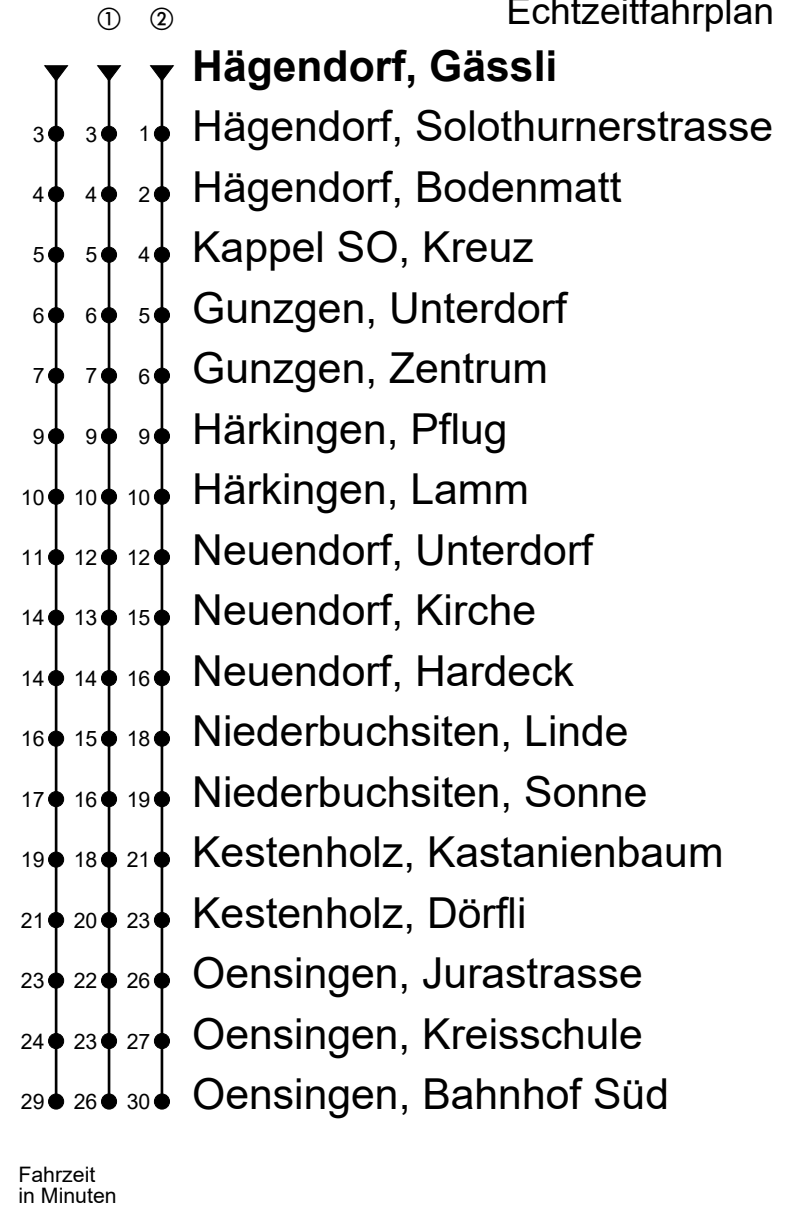

Hägendorf, Gässli

Richtung Gunzgen, Neuendorf, Oensingen Bhf Süd

Gültig vom 15.12.2024 bis 13.12.2025

Echtzeitfahrplan

🕒	Montag - Freitag	Samstag	Sonntag
4			
5	40	40	40
6	10 40	10 40	10 ^② 40 ^②
7	10 40	10 40	10 ^② 40 ^②
8	10 40	10 40	10 ^② 40 ^②
9	10 40	10 40	10 ^② 40 ^②
10	10 40	10 40	10 ^② 40 ^②
11	10 40	10 40	10 ^② 40 ^②
12	10 40	10 40	10 ^② 40 ^②
13	10 40	10 40	21 ^② 51 ^②
14	10 40	10 40	21 ^② 51 ^②
15	10 40	10 40	21 ^② 51 ^②
16	10 40	10 40	21 ^② 51 ^②
17	10 40	10 40	21 ^② 51 ^②
18	10 40	10 40	21 ^② 51 ^②
19	10 40	10 40	21 ^② 51 ^②
20	10 51 ^①	10 51 ^①	20 ^① 51 ^①
21	21 ^① 51 ^①	21 ^① 51 ^①	21 ^① 51 ^①
22	21 ^① 51 ^①	21 ^① 51 ^①	21 ^① 51 ^①
23	21 ^① 51 ^①	21 ^① 51 ^①	21 ^① 51 ^①
0	28 ^①	28 ^①	28 ^①
1			
2			
3			

Anmerkungen:

Als Sonntage gelten: 25. und 26. Dezember, 1. und 2. Januar, Karfreitag, Ostermontag, Auffahrt, Pfingstmontag und 1. August.